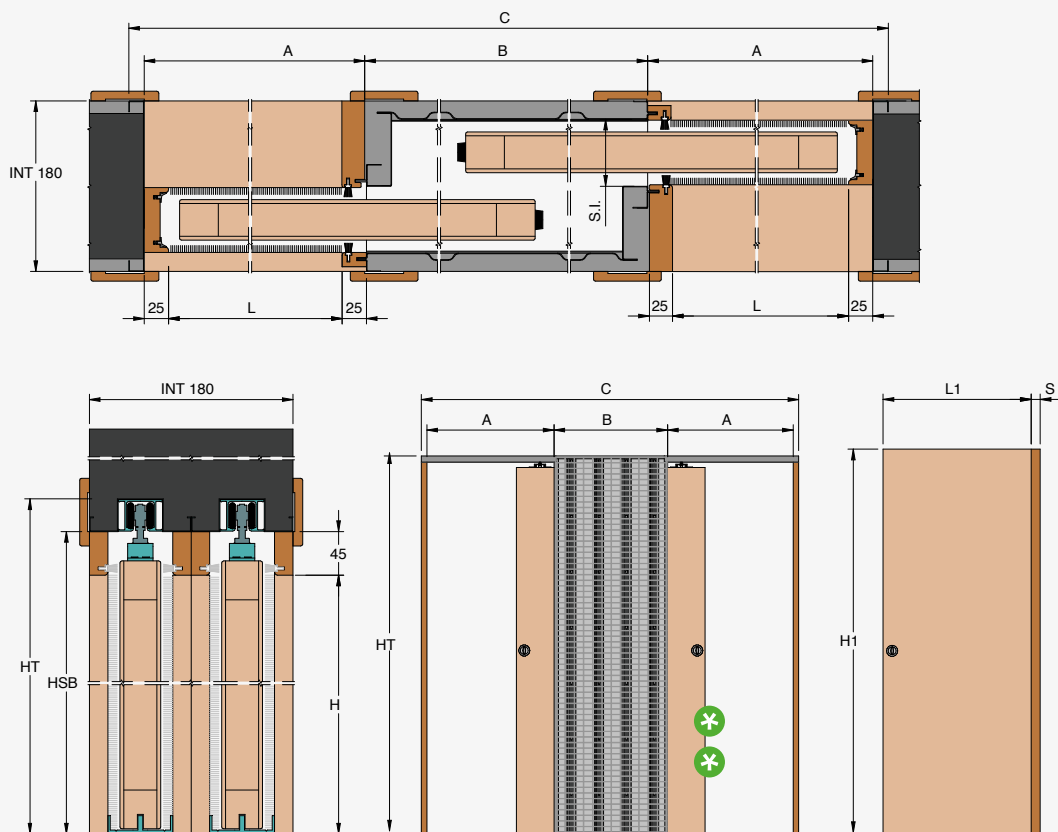

Unico Evo è il controtelaio di Ermetika nato per razionalizzare al meglio lo spazio abitativo: questo sistema permette ad un unico controtelaio di ospitare due ante parallele che scorrono in senso inverso rendendo agevole e lineare l'accesso ad ambienti attigui. Le ante scorrevoli possono essere anche di dimensioni diverse l'una dall'altra. Soluzione ottimale per ambienti contigui che presentano accessi ravvicinati: in ambiente domestico ad esempio, due camerette o una camera da letto e un bagno; in ambienti pubblici come uffici o ristoranti, rappresenta la soluzione perfetta per l'accesso a bagni pubblici distinti.

UNICO EVO

Due scorrevoli
in un solo telaio

Ante parallele,
un unico
solido telaio.

Anta Singola

Unico Evo

CODICE ARTICOLO: **UNI**

**** Il pannello sparisce del tutto all'interno della parete.**
Per questioni antinfortunistiche si consiglia di mantenere la maniglia al di fuori del cassonetto facendo sporgere la porta.

LUCE PASSAGGIO L x H	MISURA PORTA L1 x H1	L+STIPITI A	CASSONETTO B	INGOMBRO C x HT	H SOTTO BINARIO HSB
600+600 x 2000/2100	615 x 2010/2110	650	630	1980 x 2080/2180	2045/2145
700+700 x 2000/2100	715 x 2010/2110	750	730	2280 x 2080/2180	2045/2145
800+800 x 2000/2100	815 x 2010/2110	850	830	2580 x 2080/2180	2045/2145
900+900 x 2000/2100	915 x 2010/2110	950	930	2880 x 2080/2180	2045/2145
1000+1000 x 2000/2100	1015 x 2010/2110	1050	1030	3180 x 2080/2180	2045/2145

AVVERTENZE

Le luci di passaggio "L" possono avere dimensioni diverse. Per maggiori informazioni rivolgersi all'ufficio tecnico: tecnico@ermetika.it

MISURE REALIZZABILI

LARGHEZZA
L da 600+600 a 1200+1200 mm