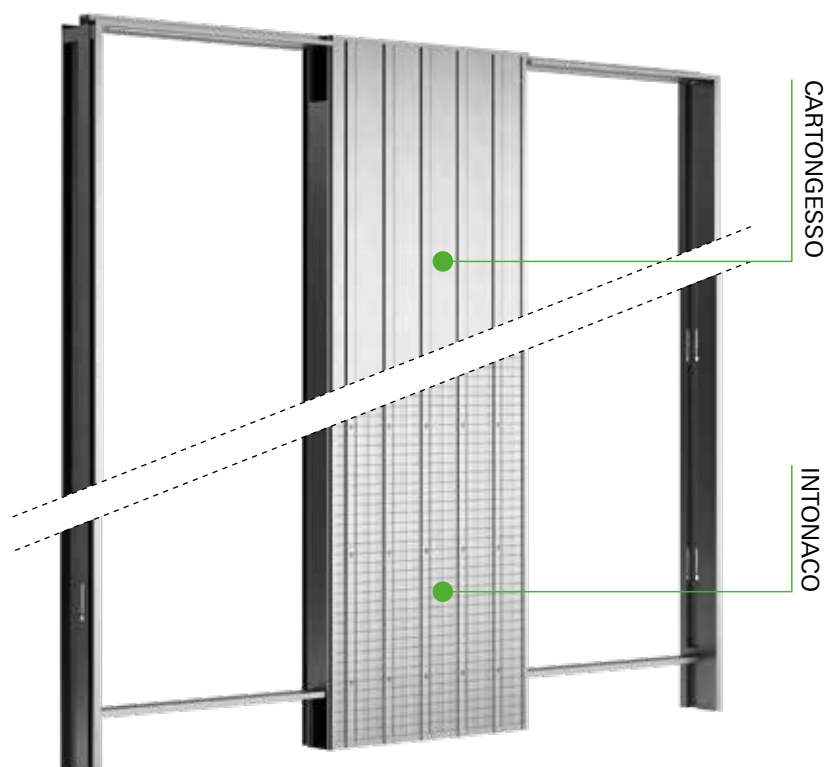

Unico Evo è il controtelaio di Ermetika nato per razionalizzare al meglio lo spazio abitativo: questo sistema permette ad un unico controtelaio di ospitare due ante parallele che scorrono in senso inverso rendendo agevole e lineare l'accesso ad ambienti attigui. Le ante scorrevoli possono essere anche di dimensioni diverse l'una dall'altra. Soluzione ottimale per ambienti contigui che presentano accessi ravvicinati: in ambiente domestico ad esempio, due camerette o una camera da letto e un bagno; in ambienti pubblici come uffici o ristoranti, rappresenta la soluzione perfetta per l'accesso a bagni pubblici distinti.

UNICO EVO

Due scorrevoli
in un solo telaio

Ante parallele,
un unico
solido telaio.

Anta Singola

Unico Evo

CODICE ARTICOLO: **UNI**

**** Il pannello sparisce del tutto all'interno della parete.**
Per questioni antinfortunistiche si consiglia di mantenere la maniglia al di fuori del cassonetto facendo sporgere la porta.

LUCE PASSAGGIO L x H	MISURA PORTA L1 x H1	L+STIPITI A	CASSONETTO B	INGOMBRO C x HT	H SOTTO BINARIO HSB
600+600 x 2000/2100	615 x 2010/2110	650	630	1980 x 2080/2180	2045/2145
700+700 x 2000/2100	715 x 2010/2110	750	730	2280 x 2080/2180	2045/2145
800+800 x 2000/2100	815 x 2010/2110	850	830	2580 x 2080/2180	2045/2145
900+900 x 2000/2100	915 x 2010/2110	950	930	2880 x 2080/2180	2045/2145
1000+1000 x 2000/2100	1015 x 2010/2110	1050	1030	3180 x 2080/2180	2045/2145

AVVERTENZE

Le luci di passaggio "L" possono avere dimensioni diverse. Per maggiori informazioni rivolgersi all'ufficio tecnico: tecnico@ermetika.it

MISURE REALIZZABILI

LARGHEZZA
L da 600+600 a 1200+1200 mm